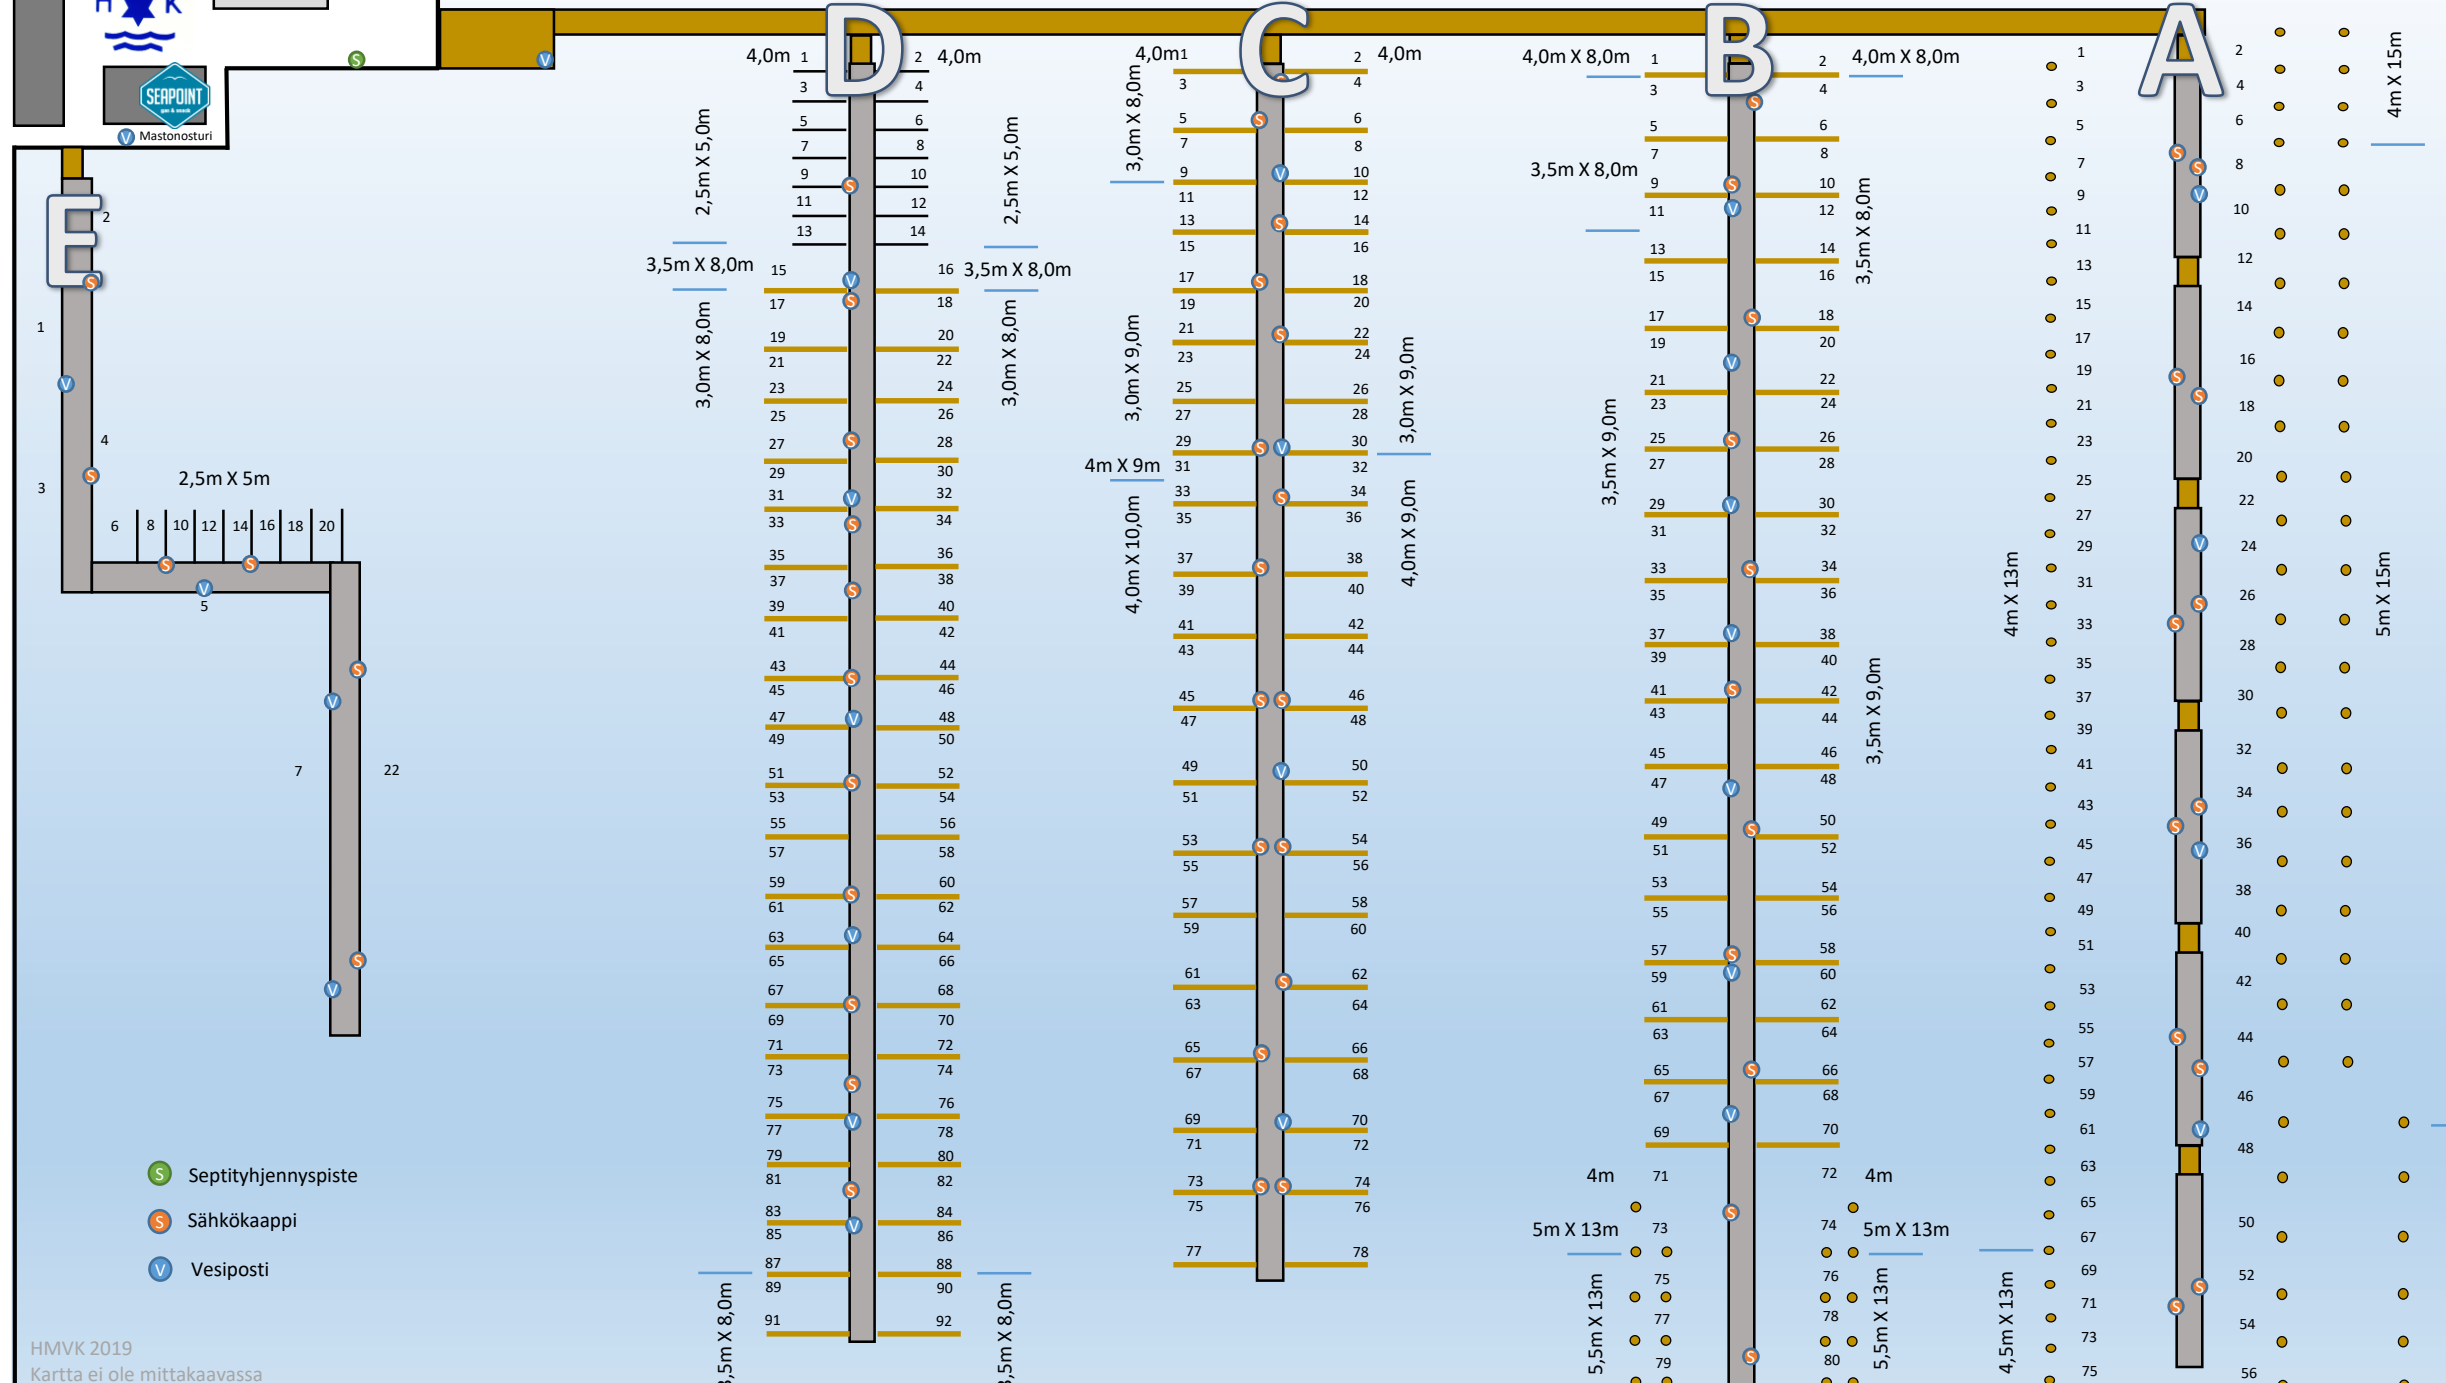

Jätekatos

Mastonosturi

- S Septityhjennyspiste
- S Sähkökaappi
- V Vesiposti